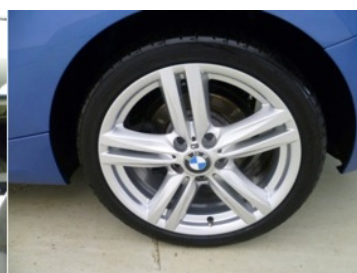

isupercarw@gmail.com

Informations

Référence:	VO_X_2004	Couleur Extérieure:	Estorilblau 2 Metallic - B45
Cylindrée:	1.6L	Revêtement intérieur:	Hexagon / alcantara anthrazit - HMAT
Puissance:	75kW (102cv)	Kilométrage:	24 150 km
Entrainement:	Propulsion	Première MEC:	09/2013
Transmission:	Manuelle	Propriétaires:	1
Energie:	Essence		

OPTIONS

- Jantes M 18"
- M paket pack intérieur extérieur
- PDC AR
- Volant M en cuir
- Pneus runflat
- Suspensions M sport
- Radio pro
- Sièges avant sport et chauffant

Entretien

Entretien complet BMW

Premier Contrôle technique en Septembre 2017